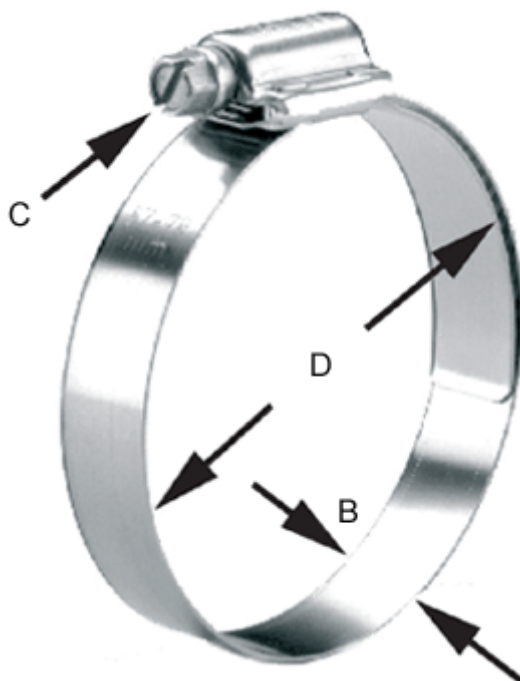

Varenummer: 021567804208

Beskrivelse: Norma snekkebånd HD 197-219/16 C8 W4

Mål

Bredde B = 16

C (Skruetype) = C8 sekskantskrue nv 8 med skærv

Diameter D = 197-219